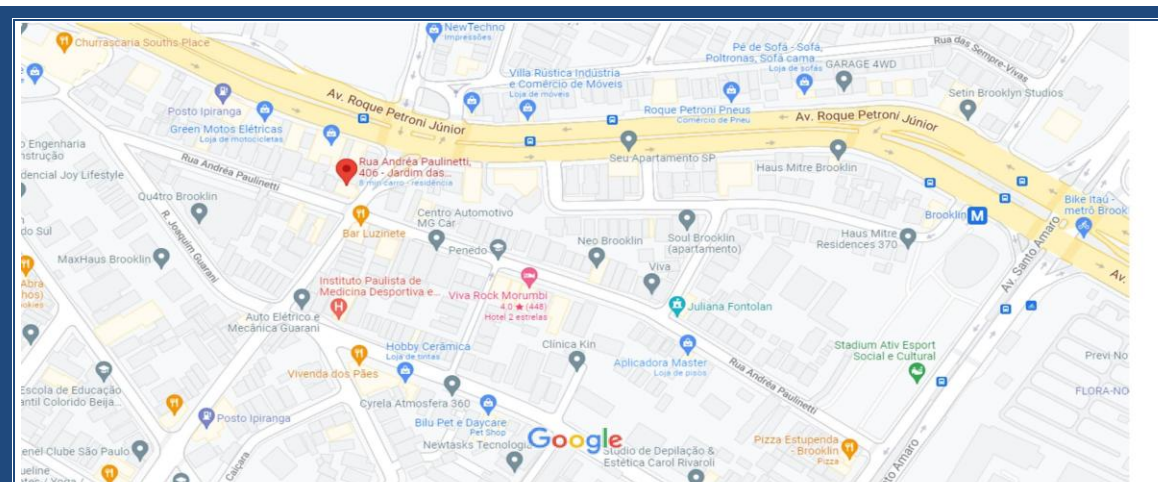

# LOCAL

**Rua Andréa Paulinetti, n° 406,  
Vila das Acácias  
São Paulo/SP**

**(a 500 metros da estação Brooklin – Metrô linha Lilas)**

Dados do mapa ©2021 50 m